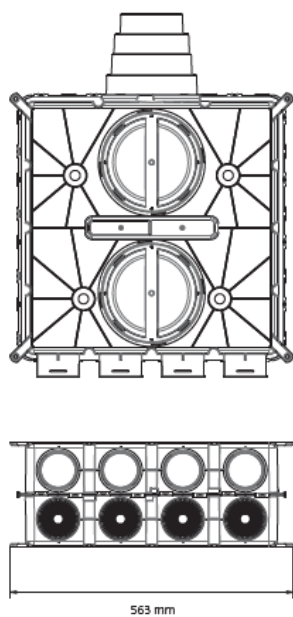

Rozmery Dbox 808, Dbox 816, Dbox 824

Dbox 808

Dbox 816

Dbox 824

Technické údaje

	Dbox 808	Dbox 816	Dbox 824
Produktový kód	188583	188581	188588
Objem vzduchu Qv (m ³ /h)	Tlakové straty ΔP (Pa)		
			
100		1,0	
150		1,7	
200		2,7	
250		4,0	
300		5,7	
350		7,6	
400		9,9	
450		12,4	

Grafické znázornenie tlakových strát