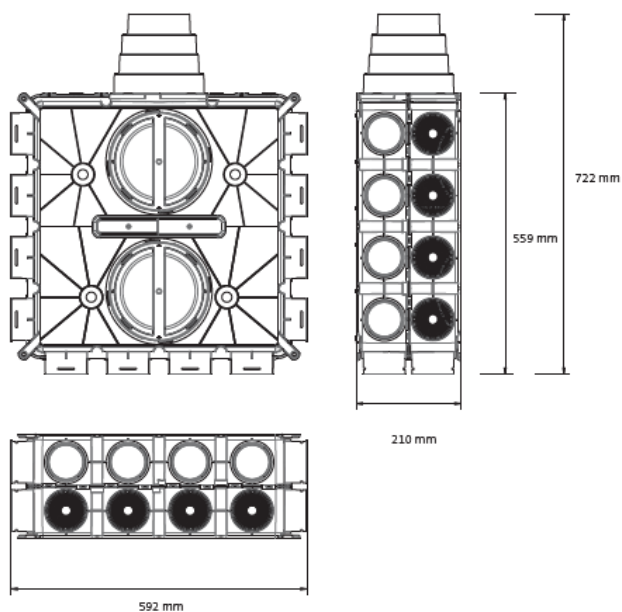

Rozmery Dbox 808, Dbox 816, Dbox 824

Dbox 808

Dbox 816

Dbox 824

Technické údaje

	Dbox 808	Dbox 816	Dbox 824
Produktový kód	188583	188581	188588
Objem vzduchu Qv (m ³ /h)	Tlakové straty ΔP (Pa)		
			
100		1,0	
150		1,7	
200		2,7	
250		4,0	
300		5,7	
350		7,6	
400		9,9	
450		12,4	

Grafické znázornenie tlakových strát