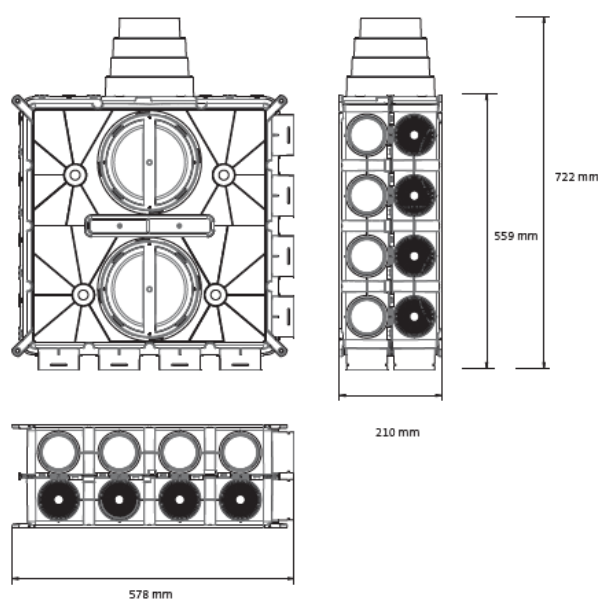

Rozmery Dbox 808, Dbox 816, Dbox 824

Dbox 808

Dbox 816

Dbox 824

Technické údaje

	Dbox 808	Dbox 816	Dbox 824
Produktový kód	188583	188581	188588
Objem vzduchu Qv (m ³ /h)	Tlakové straty ΔP (Pa)		
			
100		1,0	
150		1,7	
200		2,7	
250		4,0	
300		5,7	
350		7,6	
400		9,9	
450		12,4	

Grafické znázornenie tlakových strát